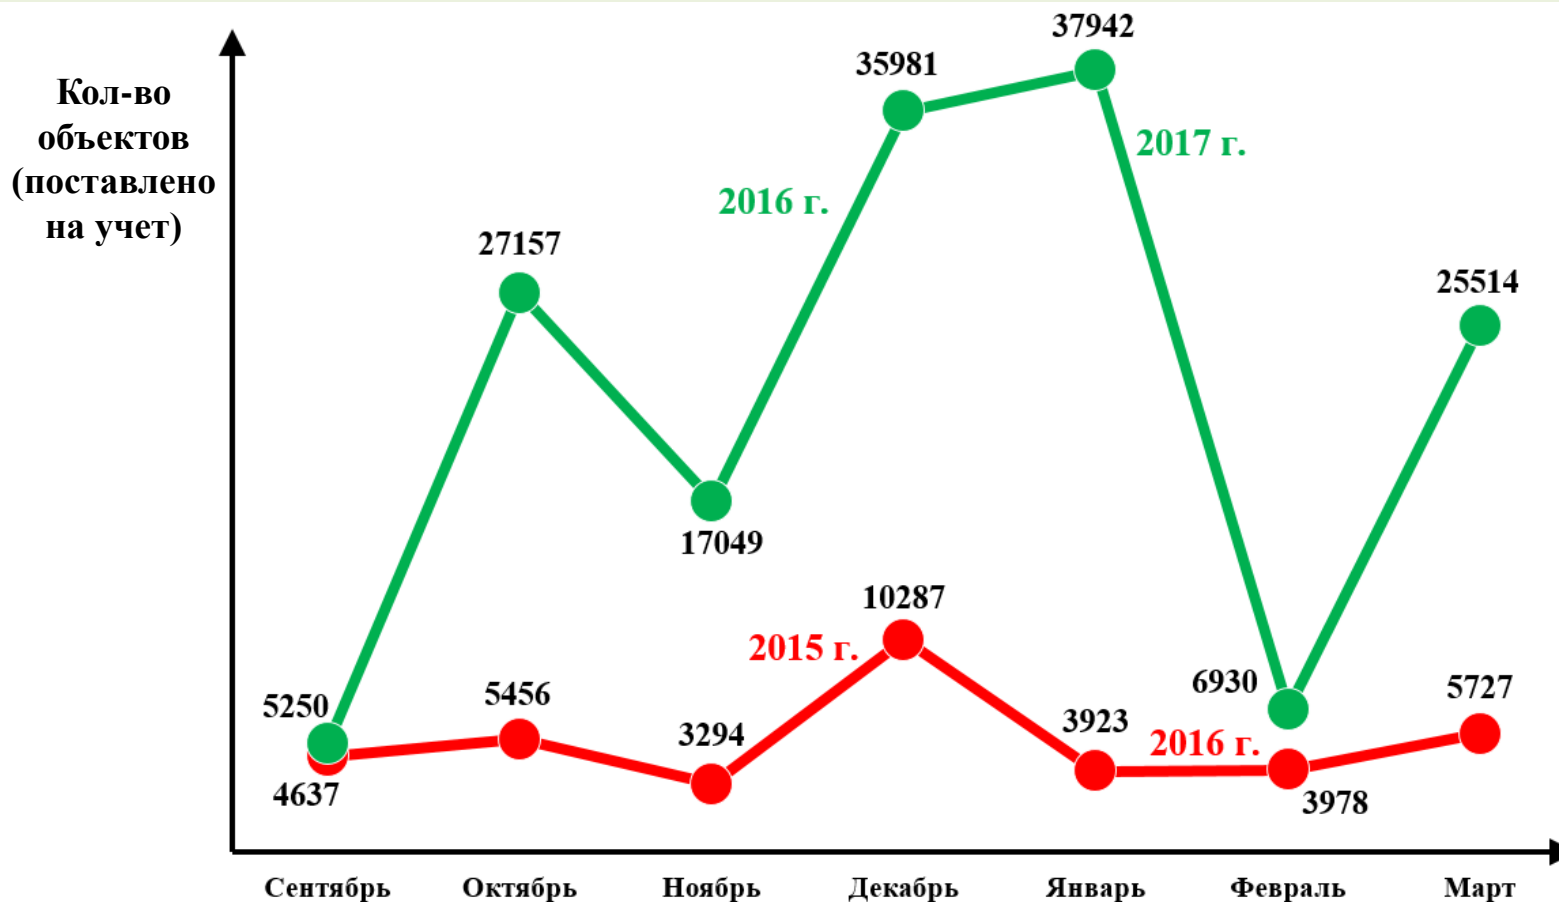

Постановка на кадастровый учет

Сумма годового налога от поставленных за октябрь 2016 – март 2017 года жилых объектов (с учетом налогового вычета 50 кв. м) составляет порядка **410,5 млн. рублей** по всей области.

Объединенный рейтинг ОМС по проведению обходов и рассылке писем ФНС по состоянию на 07.04.2017

Муниципальное образование	Рейтинг
Одинцовский район	184
Дубна	183
Королёв	173
Воскресенский	134
Рошаль	134
Черноголовка	127
Бронницы	125
Коломна	122
Пущино	117
Фрязино	116
Орехово-Зуево	114
Егорьевск	113
Щёлковский район	113
Протвино	106
Жуковский	106
Электрогорск	102