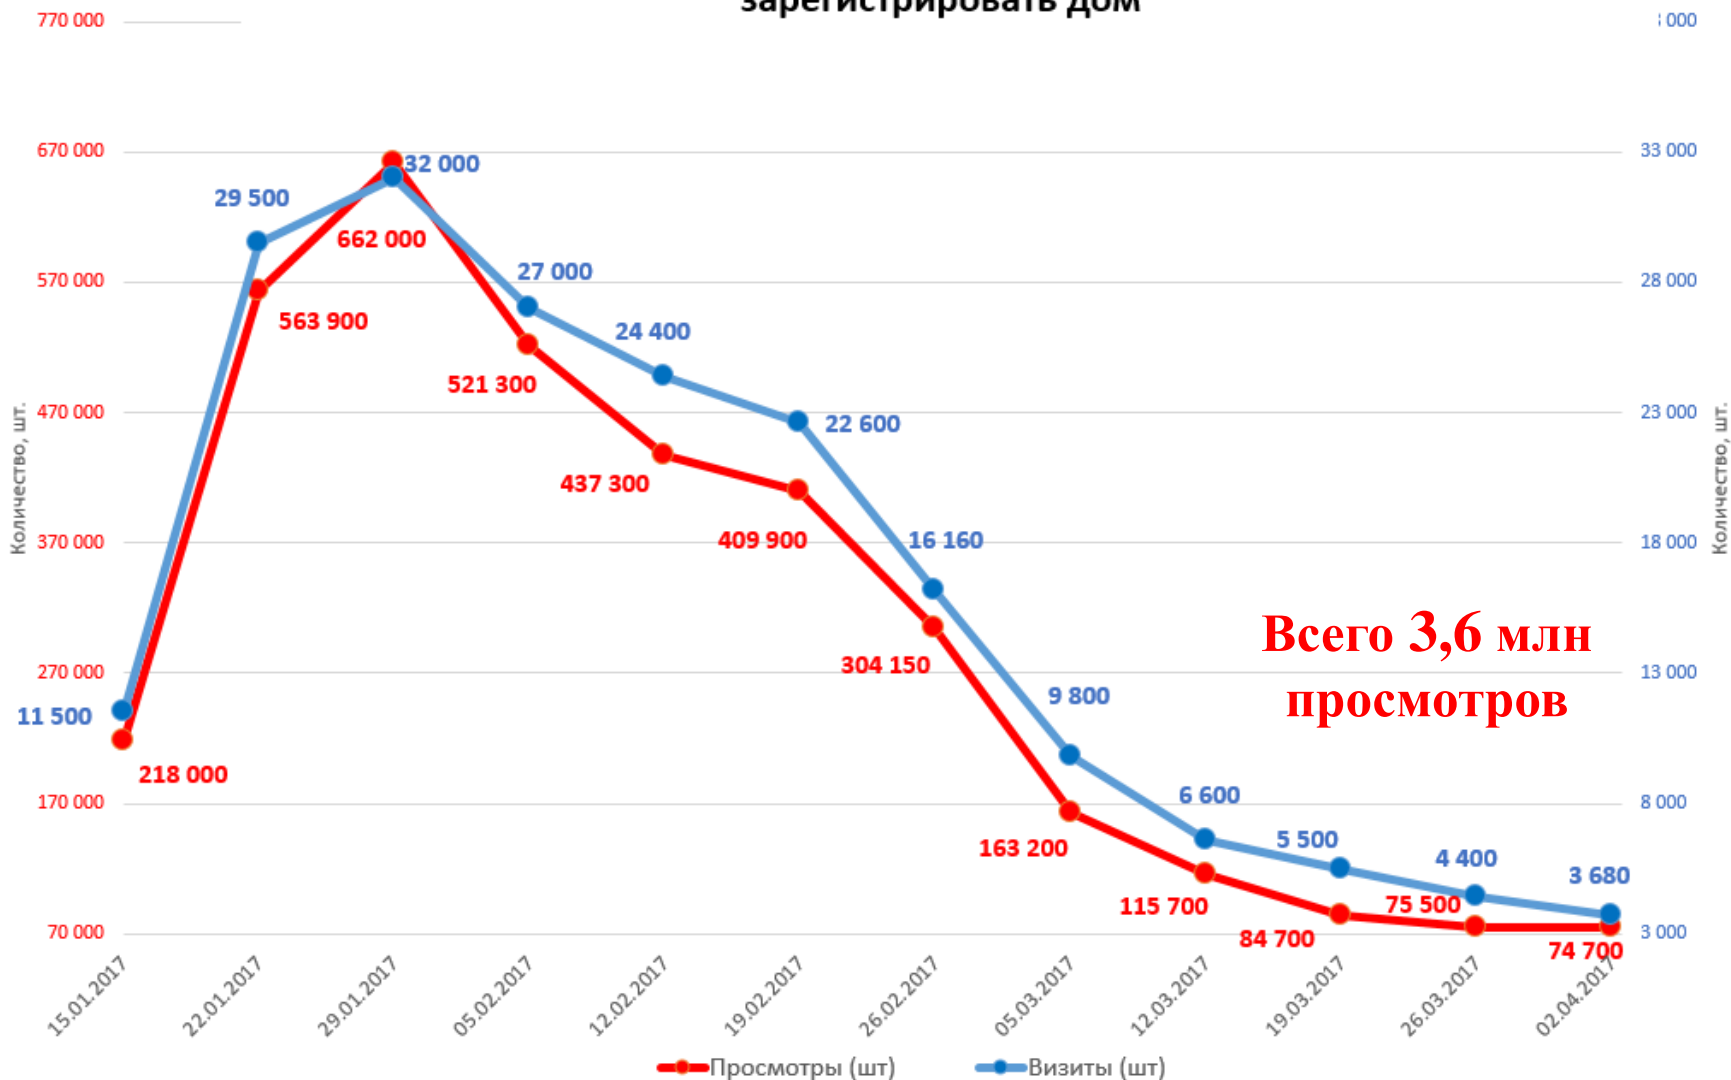

Информационный видеоролик о проекте и способах регистрации прав

Понедельный график посещаемости страницы с видео роликом "Узнайте, как зарегистрировать дом"