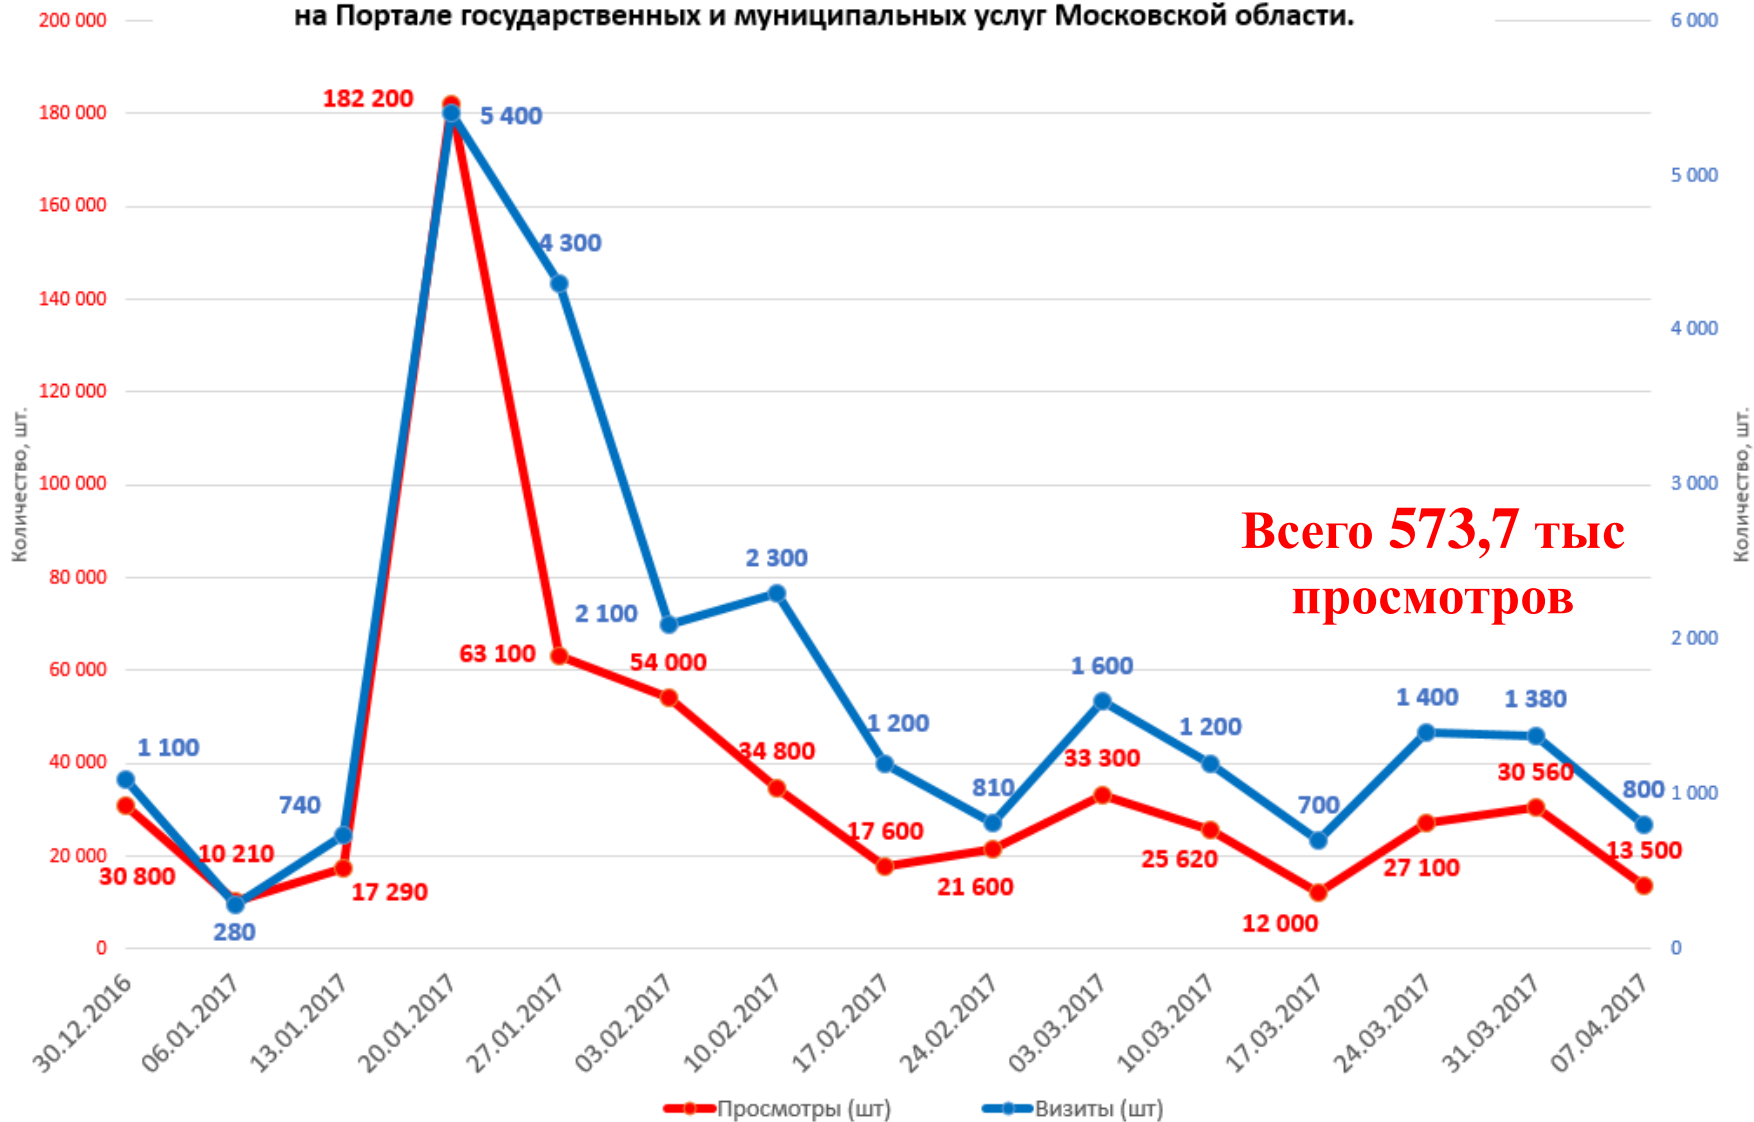

Реестр незаконных домов и строений Подмосковья

Понедельный график посещаемости Реестра незаконных домов и строений Подмосковья на Портале государственных и муниципальных услуг Московской области.